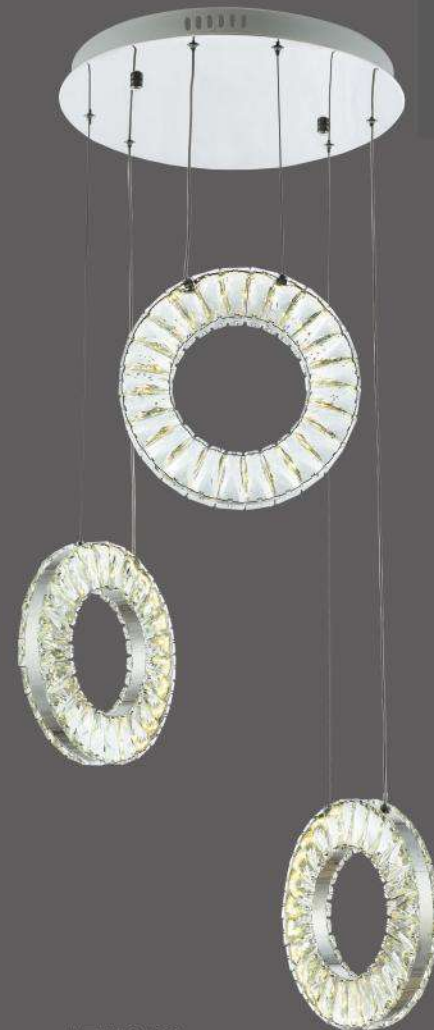

L7750-3S
Φ450×H1200mm
Chrome 3000-4500-6000K 45W