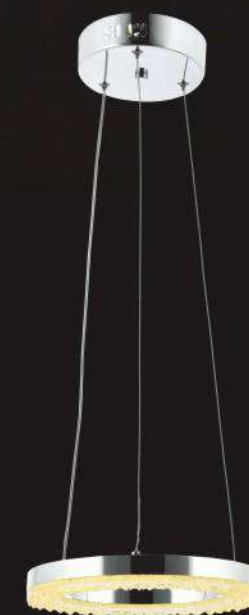

C7834-3+3
Φ320*H1200 Chrome
3000/4500/6000K 27W

C7834-2+2
Φ320*H1200 Chrome
3000/4500/6000K 27W

L7834-5Y
L740*W250*H1200 Chrome
3000/4500/6000K 51W

L7834-3
Φ500*H1200 Chrome
3000/4500/6000K 30W

L7834-1
Φ250*H155 Chrome
3000/4500/6000K 12W