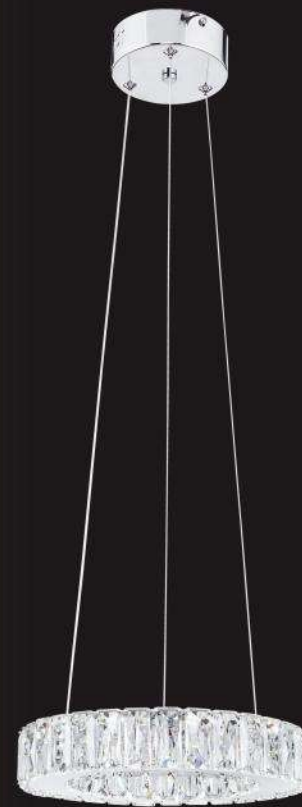

Chrome Gold

L805-2
L600×W400×H1200mm
Chrome 3000-4500-6000K 48W

L790-5
Φ550×H1500mm
Chrome 3000-4500-6500K 108W

L790-2
Φ400×H1200mm
Chrome 3000-4500-6000K 36W

L790-1
Φ200×H1200mm
Chrome 3000-4500-6000K 12W