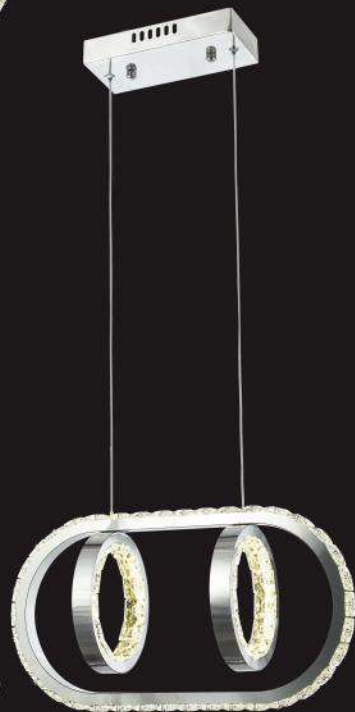

L7814-2
L470×W250×H1200mm
Chrome 3000-4500-6000K 44W