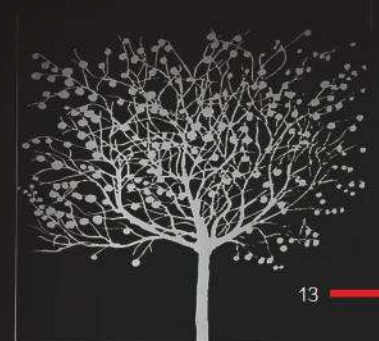

L7801-6+3+1
Φ400×1200mm
Chrome 3000-4500-6000K 90W

L7801-3+1
Φ300×1200mm
Chrome 3000-4500-6000K 36W

L7801-5+1
Φ350×1200mm
Chrome 3000-4500-6000K 54W

L7802-5
Φ650×H1200mm
Chrome 3000-4500-6000K 80W

L7802-3
L670×W195×H1200mm
Chrome 3000-4500-6000K 48W