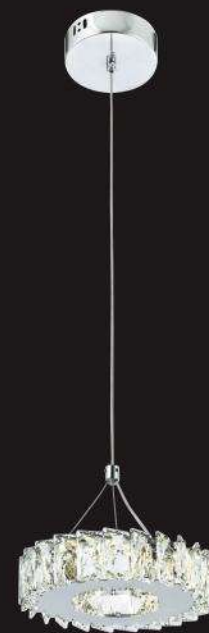

L7808-1
L400×W300×H1200mm
Chrome 3000-4500-6000K 39W

L7813-3
Φ550×H1200mm
Chrome 3000-4500-6000K 72W

L7813-2
Φ400×H1200mm
Chrome 3000-4500-6000K 36W

L7813-3S
Φ500×H1200mm
Chrome 3000-4500-6000K 36W

L7813-1
Φ250×H1200mm
Chrome 3000-4500-6000K 12W