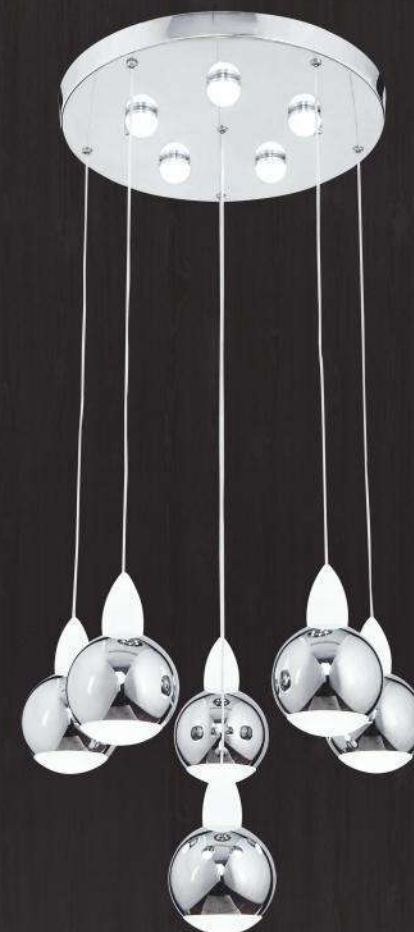

L7815-3
Φ320×1200mm
Chrome 3000-4500-6000K 42W

L8250-5+1
Φ450×H1200mm
Chrome 6000K 57W