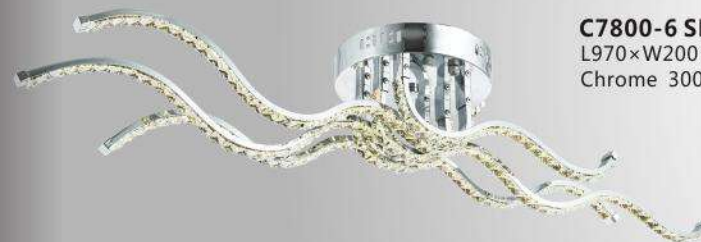

WEST-TOP

9615-3D
L650×W360×H1200mm
Chrome 6000K 76W

9615-2D
L550×W280×H1200mm
Chrome 6000K 48W

960-2
Φ650×H1200mm
Chrome 6000K 86W

960-3
Φ450×H1200mm
Chrome 6000K 45W

C7800-6 BIG
L1300×W200×H150mm
Chrome 3000-4500-6000K 87W