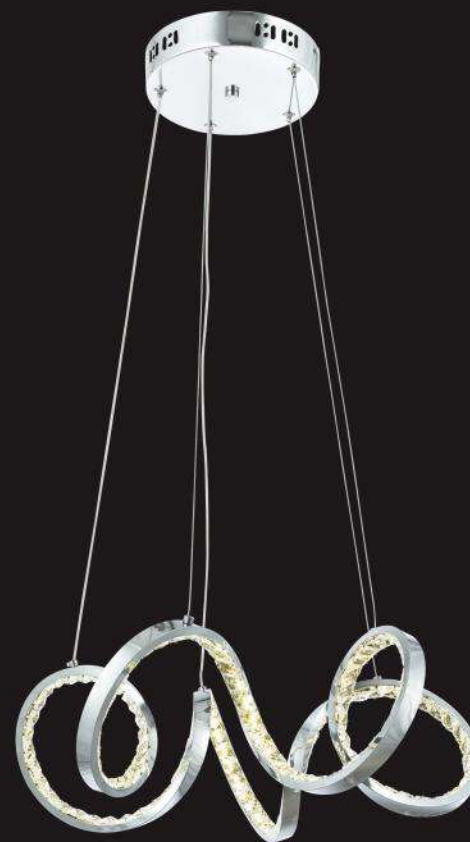

L7777-1
Φ250×H1200mm
Chrome 6000K 25W

L7794-1 SMALL
Φ500×H1200mm
Chrome 3000-4500-6000K 50W