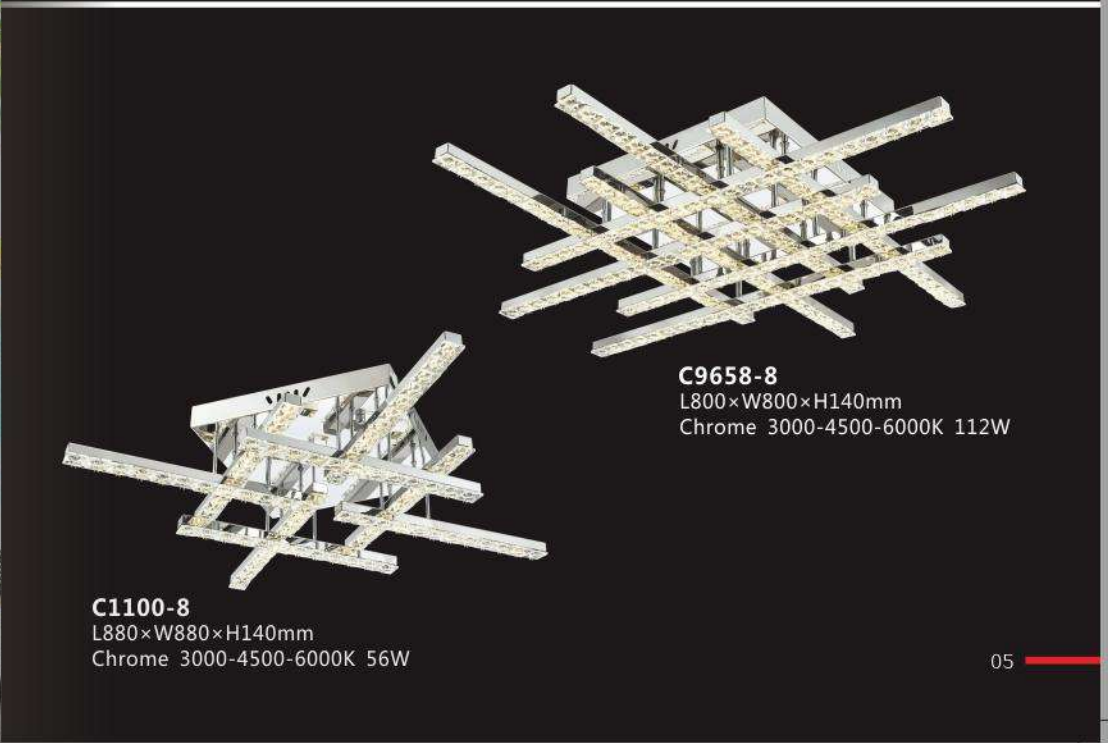

C9658-8
L800×W800×H140mm
Chrome 3000-4500-6000K 112W

C1100-8
L880×W880×H140mm
Chrome 3000-4500-6000K 56W