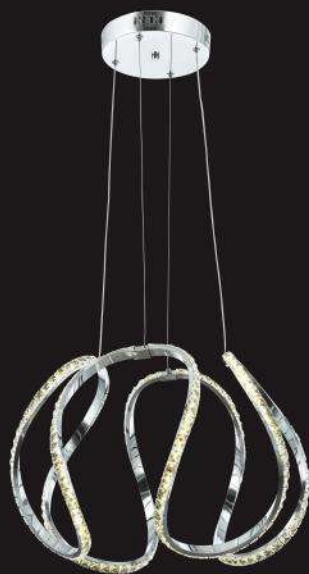

L7793-1 SMALL
Φ250×H1200mm
Chrome 3000-4500-6000K 40W

L7793-1 BIG
Φ450×H1200mm
Chrome 3000-4500-6000K 76W