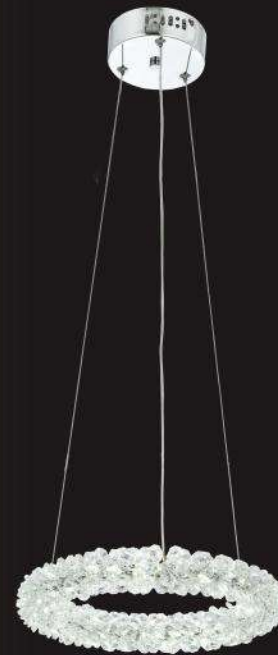

L7777-1
Φ250×H1200mm
Chrome 6000K 25W