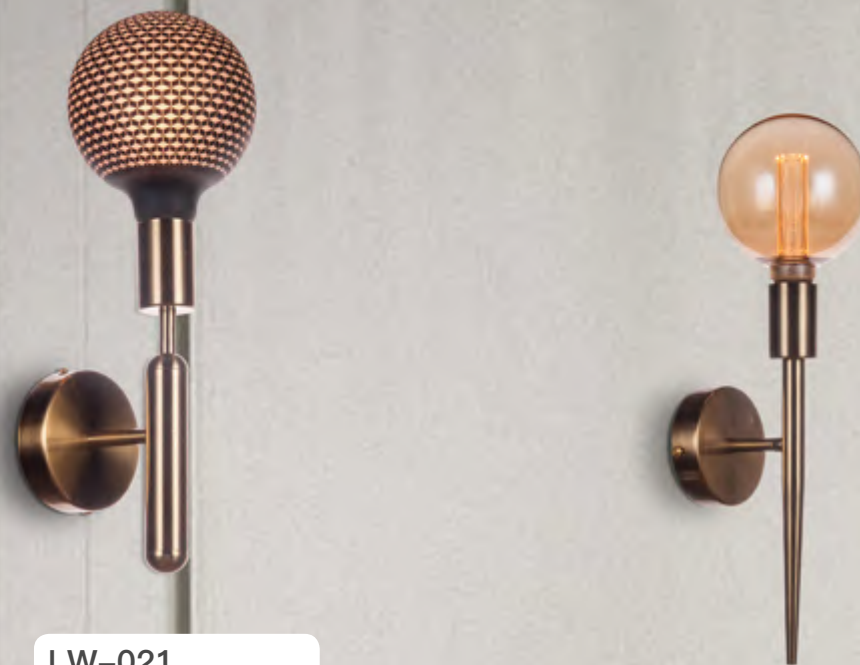

**LW-030**

L20.5cm,H10cm,W12.5cm  
Iron  
E27

NEW

**LW-028**

L12cm,H10cm,W20cm  
Iron  
E27

NEW

**LW-029**

L28cm,H10cm,W18cm  
Iron  
E27

NEW

**LW-032**

L14cm,H5cm,W26cm  
Iron  
E27

**LW-026**

L23cm,H10cm,W27cm  
Iron  
E27

### LW-016

Φ22cm,H28cm,  
Iron  
E27

Φ10/H2.5

IP 20

movable

### LW-021

L23.5cm,H10.5cm,W12cm  
Iron+Aluminum  
E27

Φ10/H2.5

IP 20