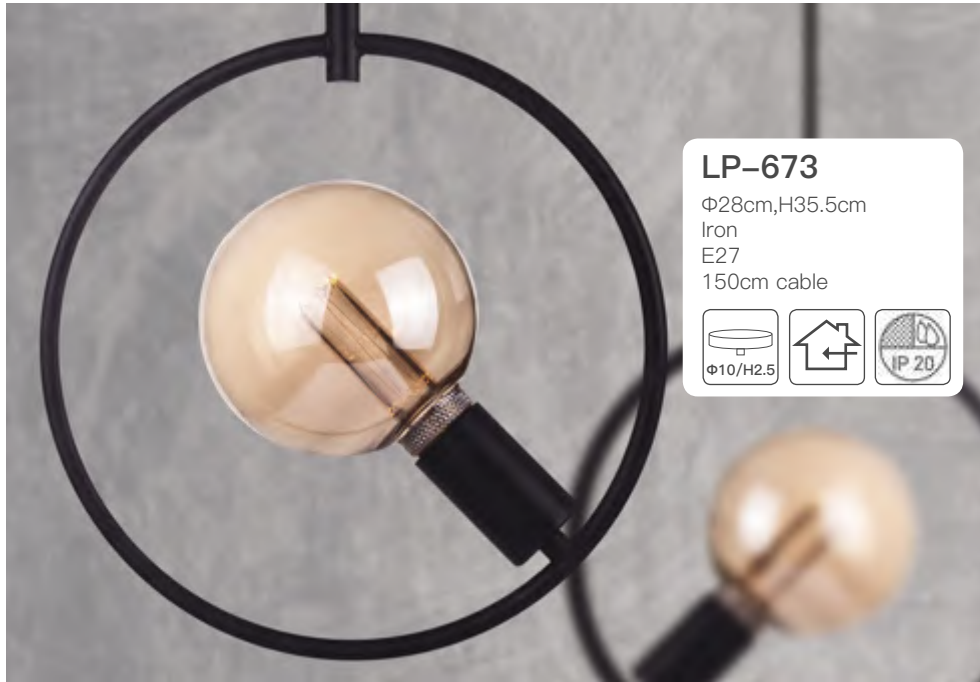

### LP-726

Φ23.5cm,H17cm  
Iron  
E27  
150cm cable

**LP-748**

Φ25cm,H120cm  
Iron  
E27  
150cm cable

**LP-744**

Φ14cm,H87.5cm  
Iron  
E27  
150cm cable

**LP-708**

L25cm,H10cm,W45cm  
Iron  
E27  
150cm cable

NEW

**LP-915**

L32cm,H92cm,W10cm  
Iron  
E27  
150cm cable

**LP-641**

L15cm,H28.5cm,W10cm  
Iron  
E27  
150cm cable

**LP-639**

L30cm,H57.4cm,W10cm  
Iron  
E27  
150cm cable

**LP-673**  
Φ28cm,H35.5cm  
Iron  
E27  
150cm cable

Φ10/H2.5      

**LP-651**  
Φ32cm,H30cm  
Iron  
E27  
150cm cable

Φ10/H2.5      

**LP-630**  
Φ20cm,H42cm  
Iron  
E27  
150cm cable

Φ10/H2.5      

**LP-628**  
Φ35cm,H37.5cm  
Iron  
E27  
150cm cable

Φ10/H2.5      