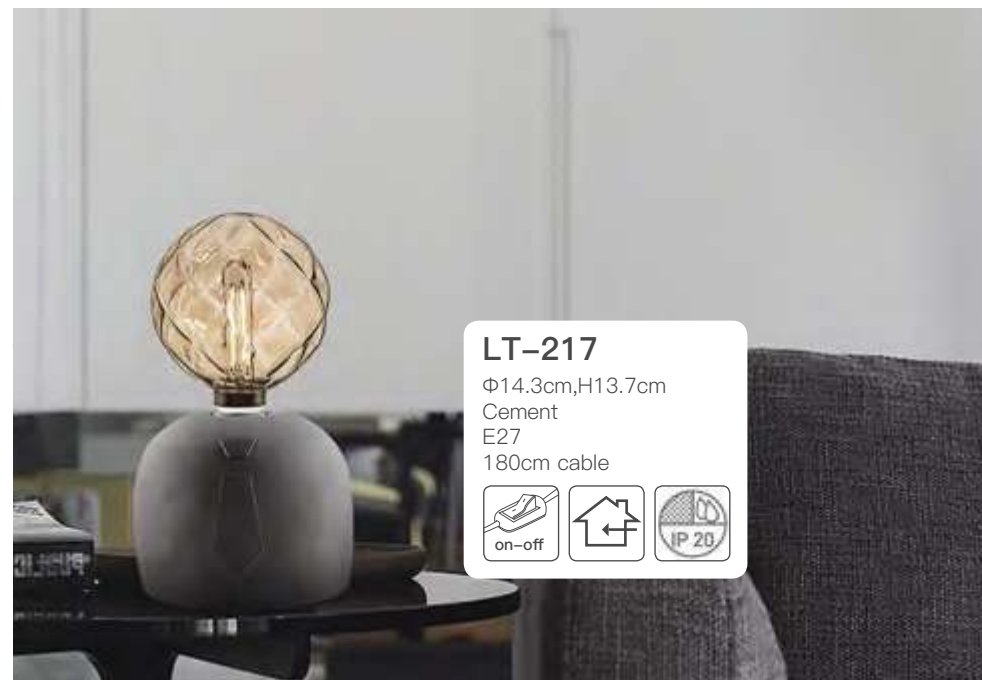

**LT-070**

Φ10cm,H10cm  
Cement  
E27  
180cm cable

**LT-002**

Φ10cm,H10cm  
Cement  
E27  
180cm cable

**LT-004**

Φ10cm,H10cm  
Cement  
E27  
180cm cable

**LT-217**  
Φ14.3cm,H13.7cm  
Cement  
E27  
180cm cable